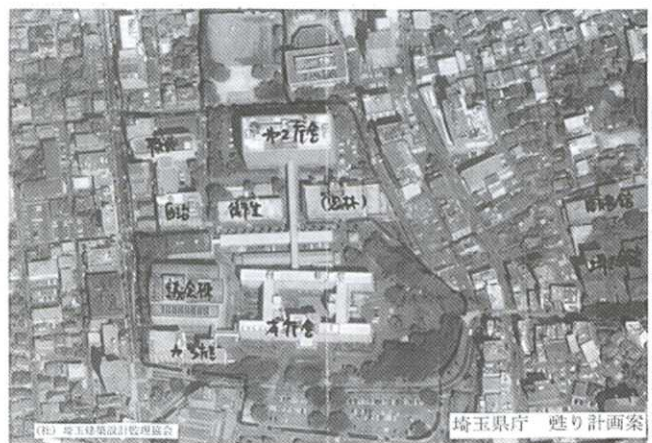

「県民サービスの観点から」県庁施設を見直す

風通しの良さが自慢です!!

(注) 埼玉建築設計監理協会