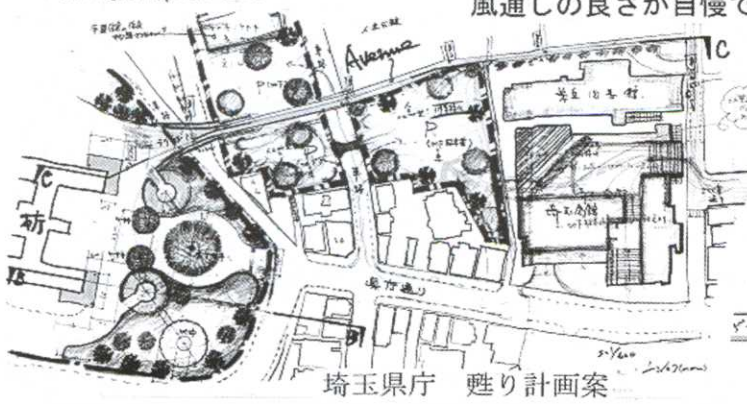

「県民サービスの観点から」県庁施設を見直す

風通しの良さが自慢です!!

(注) 埼玉建築設計監理協会