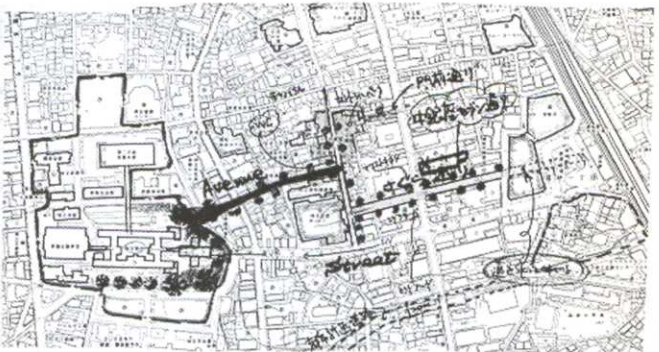

「県民サービスの観点から」県庁施設を見直す

風通しの良さが自慢です!!

(注) 埼玉建築設計監理協会